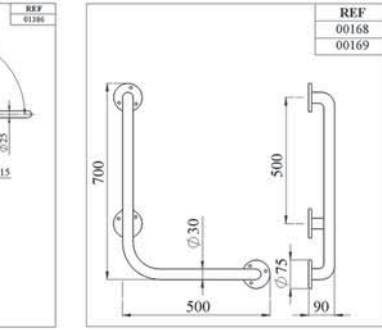

handicap accessories
akcesoria dla niepełnosprawnych