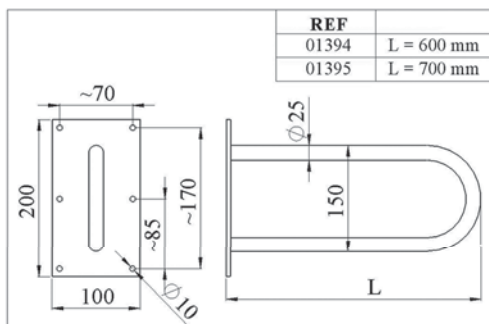

handicap accessories
akcesoria dla niepełnosprawnych