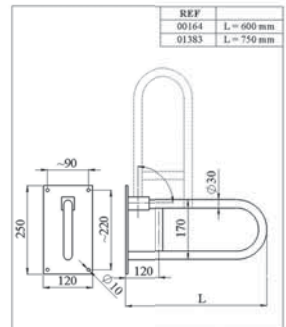

handicap accessories
akcesoria dla niepełnosprawnych