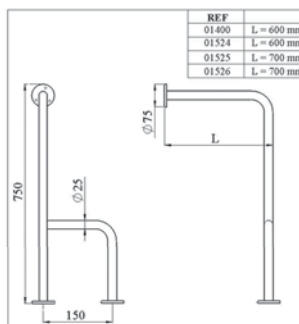

handicap accessories
akcesoria dla niepełnosprawnych