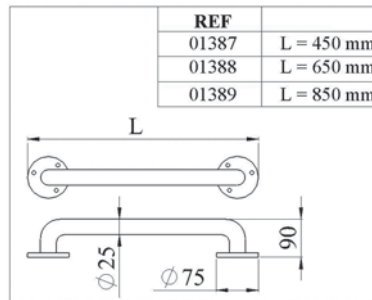

handicap accessories
akcesoria dla niepełnosprawnych