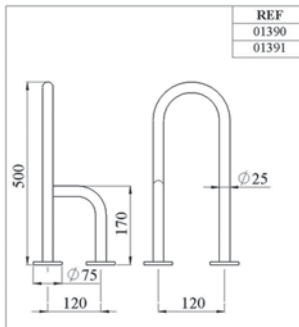

handicap accessories
akcesoria dla niepełnosprawnych