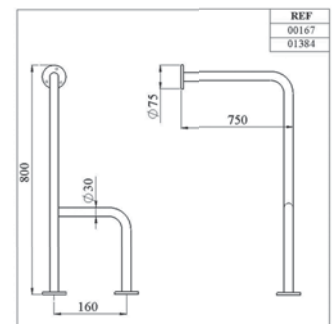

handicap accessories
akcesoria dla niepełnosprawnych