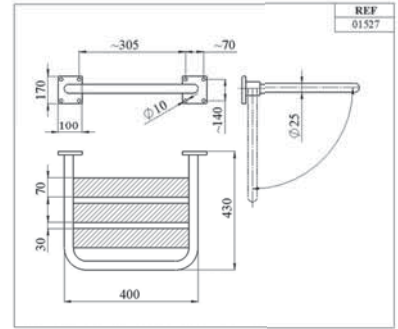

handicap accessories
akcesoria dla niepełnosprawnych