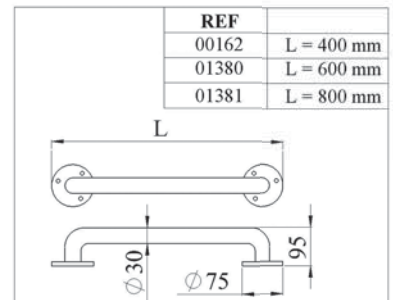

handicap accessories
akcesoria dla niepełnosprawnych