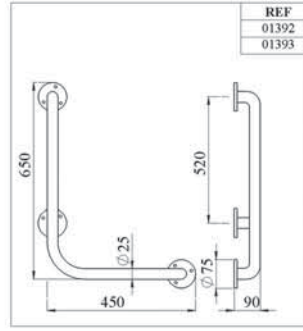

handicap accessories
akcesoria dla niepełnosprawnych