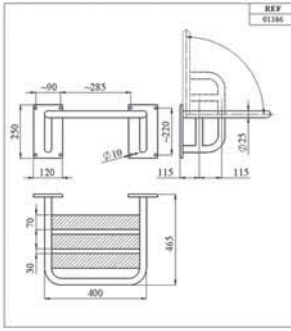

handicap accessories
akcesoria dla niepełnosprawnych