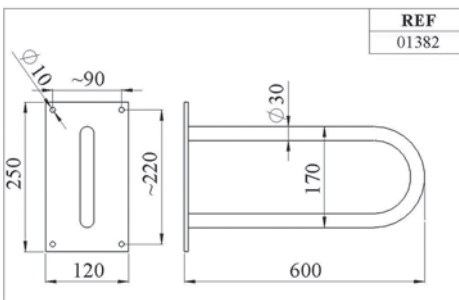

handicap accessories
akcesoria dla niepełnosprawnych