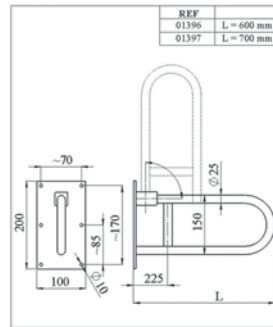

handicap accessories
akcesoria dla niepełnosprawnych