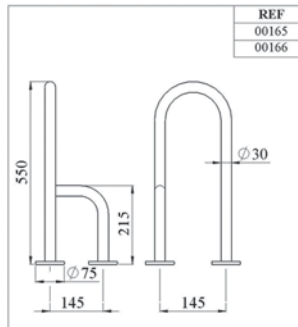

handicap accessories
akcesoria dla niepełnosprawnych