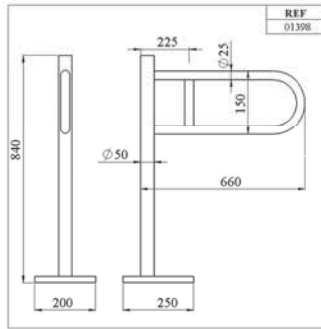

handicap accessories
akcesoria dla niepełnosprawnych