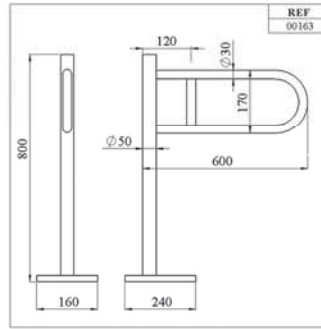

handicap accessories
akcesoria dla niepełnosprawnych